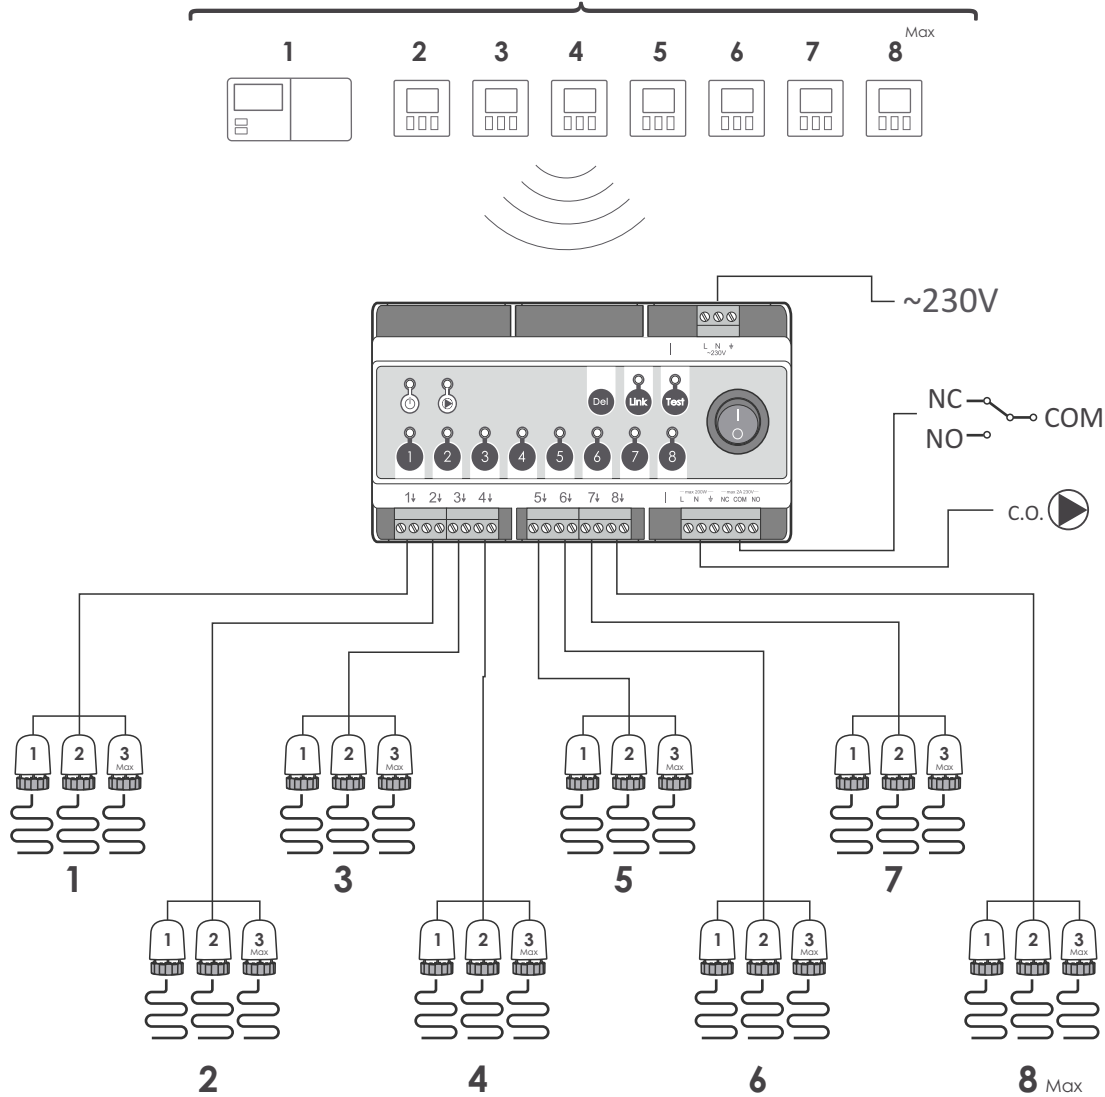

AURATON RTH 8D PRO

Bezprzewodowe regulatory temperatury **AURATON** (max. 8 szt.)

Układ z wykorzystaniem wielu sterowników **RTH 8D PRO** oraz kilku pomp dla każdej strefy. Sterownik steruje pompą C.O. zależnie od stanu swoich stref grzewczych, a przełącznikiem pieca zależnie od stanu swoich stref grzewczych **oraz od stanu stref grzewczych sterownika/sterowników z nim skojarzonych.**