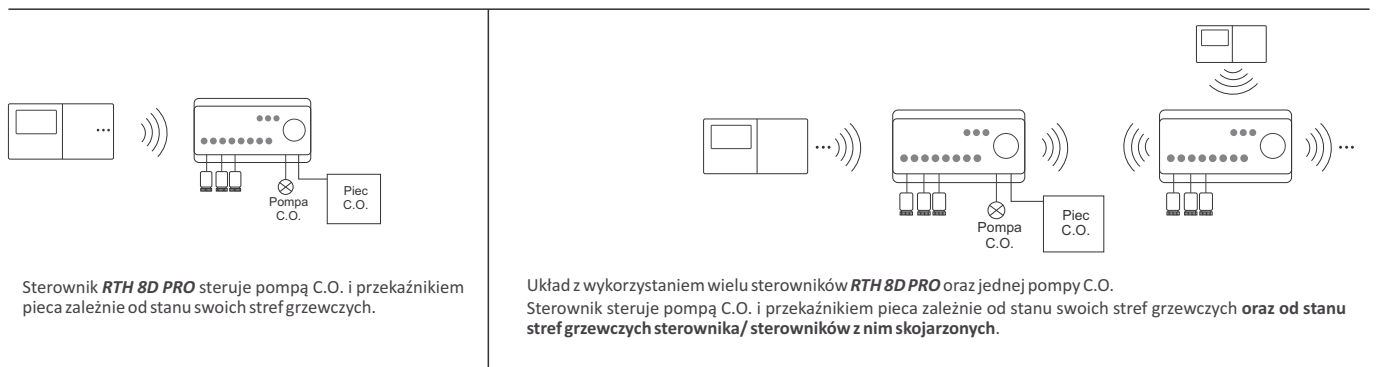

AURATON RTH 8D PRO

Bezprzewodowe regulatory temperatury **AURATON** (max. 8 szt.)

Układ z wykorzystaniem wielu sterowników **RTH 8D PRO** oraz kilku pomp dla każdej strefy. Sterownik steruje pompą C.O. zależnie od stanu swoich stref grzewczych, a przełącznikiem pieca zależnie od stanu swoich stref grzewczych **oraz od stanu stref grzewczych sterownika/sterowników z nim skojarzonych.**